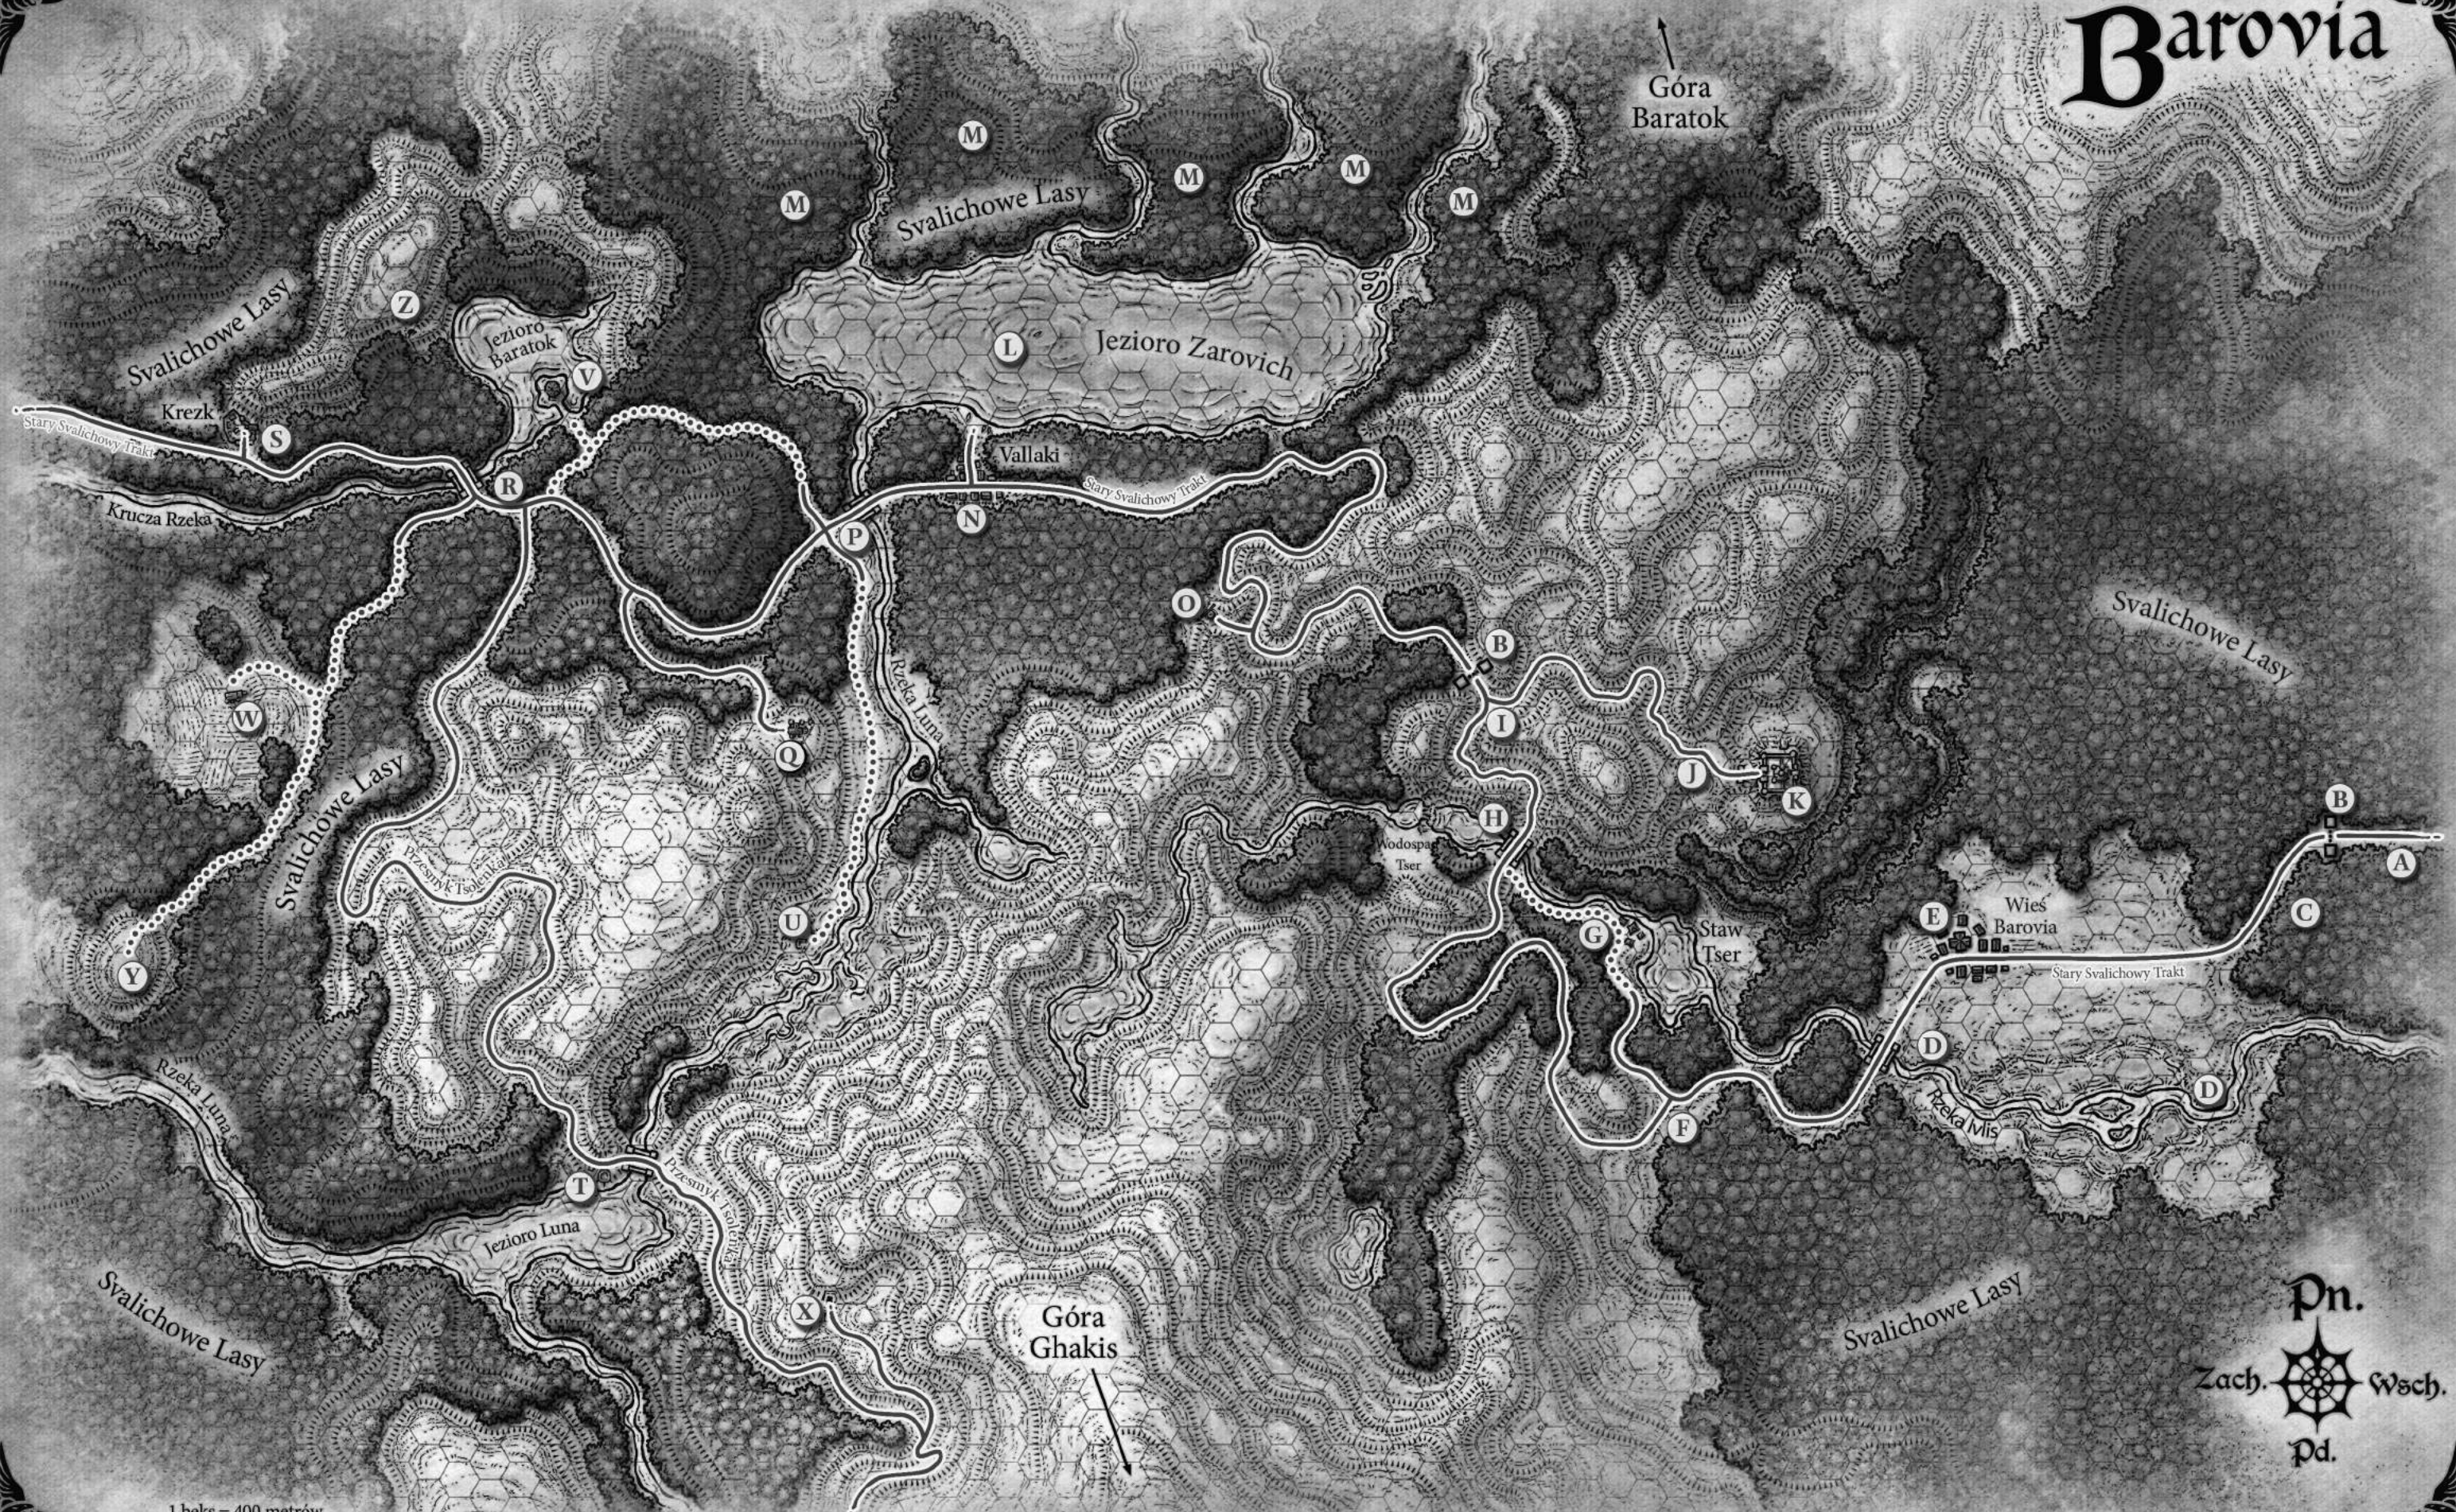

# Barovia

Góra Baratok

Svalichowe Lasy

Jezioro Zarovich

Jezioro Baratok

Vallaki

Svalichowe Lasy

Svalichowe Lasy

Wies Barovia

Góra Ghakis

Svalichowe Lasy

1 heks = 400 metrów